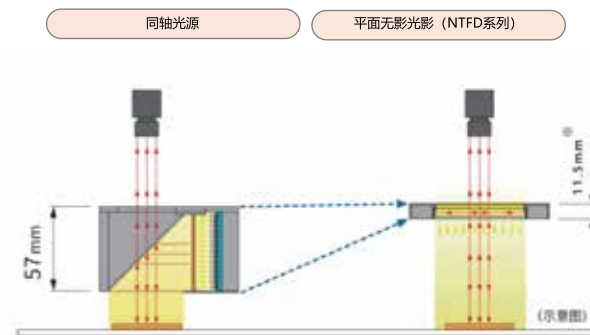

适用范围

锂电池的极耳缺陷检测、涂布缺陷检测、密封焊接缺陷检测。金属表面、曲面、凹凸面外观及印字检测,食品、药品的、异物混入检测、包装品的字符识别、罐体表面的印字检测等。

超薄结构设计

采用新开发的玻璃导光板,实现清晰明亮的视野

成像比较

通过改变光源与被测物体之间的距离,实现符合目的的成像。

近距离照射实现圆顶光源效果,远距离实现同轴光源效果

被测物体图像

红牛饮料

在10mm的照射距离下可均匀地照亮全体,实现没有凹凸的成像。

在100mm的照射距离下可实现拉环及凹凸部分的成像。

在200mm的照射距离下可实现强调拉环及凹凸部分的成像。

提供6种尺寸 (红、白、蓝色及红外光源)

系列名称	发光面尺寸mm	LED发光颜色
66×66系列	66×66	 红光/白光/蓝光/红外
90×90系列	90×90	
117×117系列	117×117	
140×117系列	140×117	
140×140系列	140×140	
210×210系列	210×210	