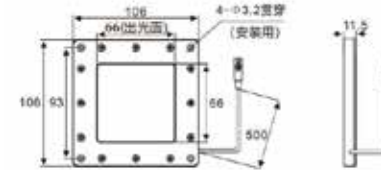

推荐使用控制器

2通道恒流源控制器
FA-CA1024DL-2

4通道恒流源控制器
FA-CA0624DL-4

频闪控制器
FA-PS3024DLN-4

外形尺寸图 (mm)

66×66系列

90×90系列

117×117系列

140×117系列

140×140系列

210×210系列