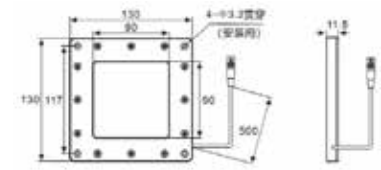

推荐使用控制器

2通道恒流源控制器
FA-CA1024DL-2

4通道恒流源控制器
FA-CA0624DL-4

频闪控制器
FA-PS3024DLN-4

外形尺寸图 (mm)

66×66系列

90×90系列

117×117系列

140×117系列

140×140系列

210×210系列