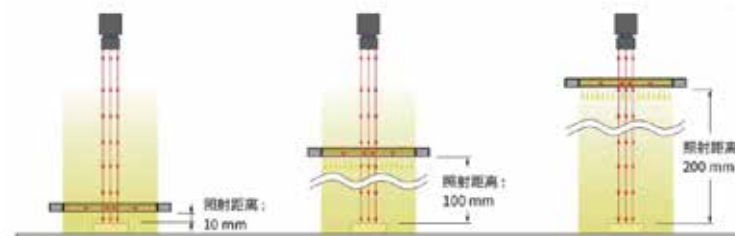

适用范围

锂电池的极耳缺陷检测、涂布缺陷检测、密封焊接缺陷检测。金属表面、曲面、凹凸面外观及印字检测,食品、药品的、异物混入检测、包装品的字符识别、罐体表面的印字检测等。

超薄结构设计

采用新开发的玻璃导光板,实现清晰明亮的视野

成像比较

通过改变光源与被测物体之间的距离,实现符合目的的成像。

近距离照射实现圆顶光源效果,远距离实现同轴光源效果

被测物体图像

红牛饮料

在10mm的照射距离下可均匀地照亮全体,实现没有凹凸的成像。

在100mm的照射距离下可实现拉环及凹凸部分的成像。

在200mm的照射距离下可实现强调拉环及凹凸部分的成像。

提供6种尺寸 (红、白、蓝色及红外光源)

系列名称	发光面尺寸mm	LED发光颜色
66×66系列	66×66	 红光/白光/蓝光/红外
90×90系列	90×90	
117×117系列	117×117	
140×117系列	140×117	
140×140系列	140×140	
210×210系列	210×210	

通用规格

输入电压 (max.)	DC24V	使用环境 (限室内)	温度: 0~40°C 湿度: 20~85%RH (无结露)
端口	SM端口 (SMR-03V-B)	保存环境	温度: -20~60°C 湿度: 20~85%RH (无结露)
极性、信号	1:(+) 2:未连接 3:(-)	冷却方式	自然冷却
CE标志	安全标准符合EN62471	光谱曲线	 <small>登载的数据仅供参考, 实际数值可能会有出入。</small>
环境管制	对应RoHS		
封装材质	铝合金、光学玻璃 (保护板、导光板)		
线缆长度	300mm		