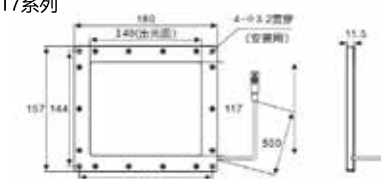

推荐使用控制器

2通道恒流源控制器
FA-CA1024DL-2

4通道恒流源控制器
FA-CA0624DL-4

频闪控制器
FA-PS3024DLN-4

外形尺寸图 (mm)

66×66系列

90×90系列

117×117系列

140×117系列

140×140系列

210×210系列