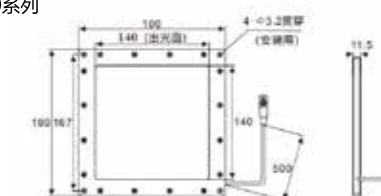

推荐使用控制器

2通道恒流源控制器
FA-CA1024DL-2

4通道恒流源控制器
FA-CA0624DL-4

频闪控制器
FA-PS3024DLN-4

外形尺寸图 (mm)

66×66系列

90×90系列

117×117系列

140×117系列

140×140系列

210×210系列