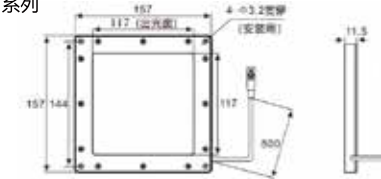

推荐使用控制器

2通道恒流源控制器
FA-CA1024DL-2

4通道恒流源控制器
FA-CA0624DL-4

频闪控制器
FA-PS3024DLN-4

外形尺寸图 (mm)

66×66系列

90×90系列

117×117系列

140×117系列

140×140系列

210×210系列