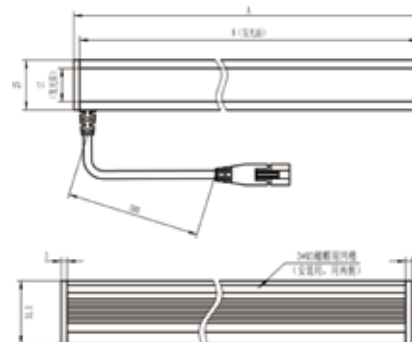

可满足2000mm的 远距离照射

可选择的指向性

配光图

透明出光面板

产品示意图

大型被测物远距离 补光最佳方案

发光面长度：150mm~1050mm

(可按150mm×N倍长度进行制作)

光强度示意图

外形尺寸图 (mm)

尺寸选型表格

型号	A	B	出光面板	颜色选择
150系列	155	149	透明/扩散板	IR红外
300系列	304	298		R红色
450系列	453	447		G绿色
600系列	602	596		B蓝色
750系列	751	745		W白色
900系列	900	894		
1000系列	1049	1043		

* 产品设计及规格如有变更，恕不另行通知