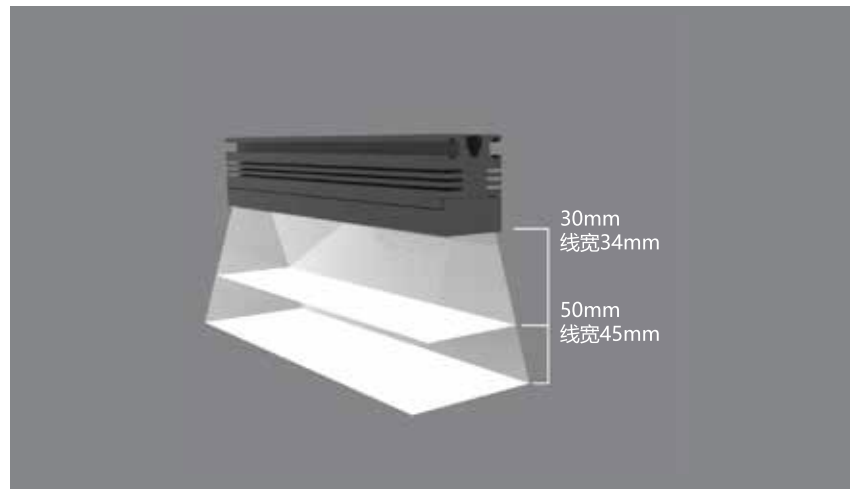

适用范围

机器人拾取用光源、大型被检测物外观检测、各种零部件混入检测、各种字符读取检测、金属部件外观损伤检测、各种异物混入检测.....

光斑示意图

通用规格

输入电压 (max.)	DC24V	使用环境 (限室内)	温度: 0~40°C 湿度: 20~85%RH (无结露)
端口	SM端口 (SMR-03V-B)	保存环境	温度: -20~60°C 湿度: 20~85%RH (无结露)
极性、信号	1:(+) 2:未连接 3:(-)	冷却方式	自然冷却
CE标志	安全标准:符合EN62471	光谱	
环境管制	对应RoHS		
封装材质	铝合金、PMMA (保护板、透镜)		
线缆长度	500mm		

可满足2000mm的 远距离照射

可选择的指向性

配光图

透明出光面板

产品示意图

大型被测物远距离 补光最佳方案

发光面长度：150mm~1050mm

(可按150mm×N倍长度进行制作)