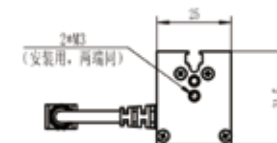

外形尺寸图 (mm)

尺寸选型表格

型号	A	B	出光面板	颜色选择
150系列	155	149	透明/扩散板	IR红外
300系列	304	298		R红色
450系列	453	447		G绿色
600系列	602	596		B蓝色
750系列	751	745		W白色
900系列	900	894		
1000系列	1049	1043		

* 产品设计及规格如有变更，恕不另行通知