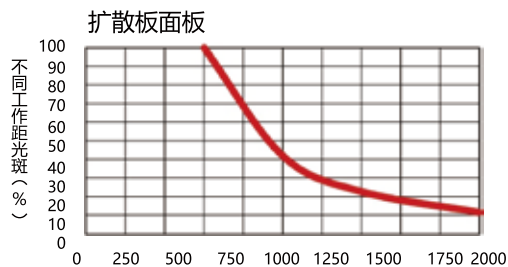

可满足2000mm的 远距离照射

可选择的指向性

配光图

透明出光面板

产品示意图

大型被测物远距离 补光最佳方案

发光面长度：150mm~1050mm

(可按150mm×N倍长度进行制作)

LED发光颜色：红色 蓝色 绿色

白色 红外

(备有透明的出光面板与扩散板可选择)

钢印字符药品三期检测

产品一览表

型号	LED发光颜色	消耗功率	波长/色温	重量
FA-HLC150R	红色	24V/6.8W	632nm	193g
FA-HLC150W	白色	24V/8.4W	6,000K	
FA-HLC150B	蓝色	24V/8.4W	469nm	
FA-HLC150G	绿色	24V/8.4W	520nm	369g
FA-HLC300R	红色	24V/13.44W	632nm	
FA-HLC300W	白色	24V/18W	6,000K	
FA-HLC300B	蓝色	24V/18W	469nm	552g
FA-HLC300G	绿色	24V/18W	520nm	
FA-HLC450R	红色	24V/20.4W	632nm	
FA-HLC450W	白色	24V/25.2W	6,000K	745g
FA-HLC450B	蓝色	24V/25.2W	469nm	
FA-HLC450G	绿色	24V/25.2W	520nm	
FA-HLC600R	红色	24V/17W	632nm	896g
FA-HLC600W	白色	24V/27.6W	6,000K	
FA-HLC600B	蓝色	24V/27.6W	469nm	
FA-HLC600G	绿色	24V/27.6W	520nm	1100g
FA-HLC750R	红色	24V/34W	632nm	
FA-HLC750W	白色	24V/42W	6,000K	
FA-HLC750B	蓝色	24V/42W	469nm	1270g
FA-HLC750G	绿色	24V/42W	520nm	
FA-HLC900R	红色	24V/40.8W	632nm	
FA-HLC900W	白色	24V/50.4W	6,000K	
FA-HLC900B	蓝色	24V/50.4W	469nm	
FA-HLC900G	绿色	24V/50.4W	520nm	
FA-HLC1000R	红色	24V/47.6W	632nm	
FA-HLC1000W	白色	24V/58.8W	6,000K	
FA-HLC1000B	蓝色	24V/58.8W	469nm	
FA-HLC1000G	绿色	24V/58.8W	520nm	

光强度示意图

外形尺寸图 (mm)

型号	A	B	出光面板	颜色选择
150系列	155	149	透明/扩散板	IR红外
300系列	304	298		R红色
450系列	453	447		G绿色
600系列	602	596		B蓝色
750系列	751	745		W白色
900系列	900	894		
1000系列	1049	1043		

* 产品设计及规格如有变更，恕不另行通知