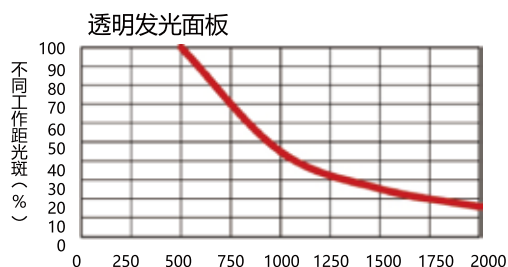

可满足2000mm的 远距离照射

可选择的指向性

配光图

透明出光面板

产品示意图

大型被测物远距离 补光最佳方案

发光面长度：150mm~1050mm

(可按150mm×N倍长度进行制作)

LED发光颜色：红色 蓝色 绿色

白色 红外

(备有透明的出光面板与扩散板可选择)

钢印字符药品三期检测

产品一览表

型号	LED发光颜色	消耗功率	波长/色温	重量
FA-HLC150R	红色	24V/6.8W	632nm	193g
FA-HLC150W	白色	24V/8.4W	6,000K	
FA-HLC150B	蓝色	24V/8.4W	469nm	
FA-HLC150G	绿色	24V/8.4W	520nm	369g
FA-HLC300R	红色	24V/13.44W	632nm	
FA-HLC300W	白色	24V/18W	6,000K	
FA-HLC300B	蓝色	24V/18W	469nm	552g
FA-HLC300G	绿色	24V/18W	520nm	
FA-HLC450R	红色	24V/20.4W	632nm	
FA-HLC450W	白色	24V/25.2W	6,000K	745g
FA-HLC450B	蓝色	24V/25.2W	469nm	
FA-HLC450G	绿色	24V/25.2W	520nm	
FA-HLC600R	红色	24V/17W	632nm	896g
FA-HLC600W	白色	24V/27.6W	6,000K	
FA-HLC600B	蓝色	24V/27.6W	469nm	
FA-HLC600G	绿色	24V/27.6W	520nm	1100g
FA-HLC750R	红色	24V/34W	632nm	
FA-HLC750W	白色	24V/42W	6,000K	
FA-HLC750B	蓝色	24V/42W	469nm	1270g
FA-HLC750G	绿色	24V/42W	520nm	
FA-HLC900R	红色	24V/40.8W	632nm	
FA-HLC900W	白色	24V/50.4W	6,000K	
FA-HLC900B	蓝色	24V/50.4W	469nm	
FA-HLC900G	绿色	24V/50.4W	520nm	
FA-HLC1000R	红色	24V/47.6W	632nm	
FA-HLC1000W	白色	24V/58.8W	6,000K	
FA-HLC1000B	蓝色	24V/58.8W	469nm	
FA-HLC1000G	绿色	24V/58.8W	520nm	

光强度示意图

外形尺寸图 (mm)

型号	A	B	出光面板	颜色选择
150系列	155	149	透明/扩散板	IR红外
300系列	304	298		R红色
450系列	453	447		G绿色
600系列	602	596		B蓝色
750系列	751	745		W白色
900系列	900	894		
1000系列	1049	1043		

* 产品设计及规格如有变更，恕不另行通知