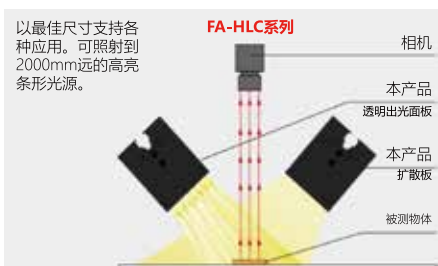

适用范围

机器人拾取用光源、大型被检测物外观检测、各种零部件混入检测、各种字符读取检测、金属部件外观损伤检测、各种异物混入检测.....

光斑示意图

通用规格

输入电压 (max.)	DC24V	使用环境 (限室内)	温度: 0~40°C 湿度: 20~85%RH (无结露)
端口	SM端口 (SMR-03V-B)	保存环境	温度: -20~60°C 湿度: 20~85%RH (无结露)
极性、信号	1:(+) 2:未连接 3:(-)	冷却方式	自然冷却
CE标志	安全标准:符合EN62471	光谱	
环境管制	对应RoHS		
封装材质	铝合金、PMMA (保护板、透镜)		
线缆长度	500mm		

可满足2000mm的 远距离照射

可选择的指向性

配光图

透明出光面板

产品示意图

大型被测物远距离 补光最佳方案

发光面长度：150mm~1050mm

(可按150mm×N倍长度进行制作)