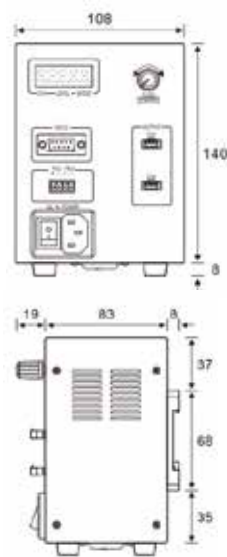

外形尺寸 (单位: 毫米)

主要规格

型号	FA-CA1005DL-2
供电电源	AC100~240V
总输出电流	2A
单通道电流	1A±0.1★【恒流/可调】
输出电压	DC5V
通道数量	2通道
亮度调节	512级【0不亮, 511最亮】
光源 点亮时间调节	每个通道在外触发模式下可独立 设置点亮时间1~999mS
外触发模式	详见外触发模式表
外触发电压	5~24V
机箱24V风扇	无
外触发响应时间	<15us
光源短路显示	有, 短路显示E01
通信方式	RS232
串口	9600/数据位8/停止位1/无校验
工作环境	0~40°C 25%~85% RH
外形尺寸	L110*W108*H148mm