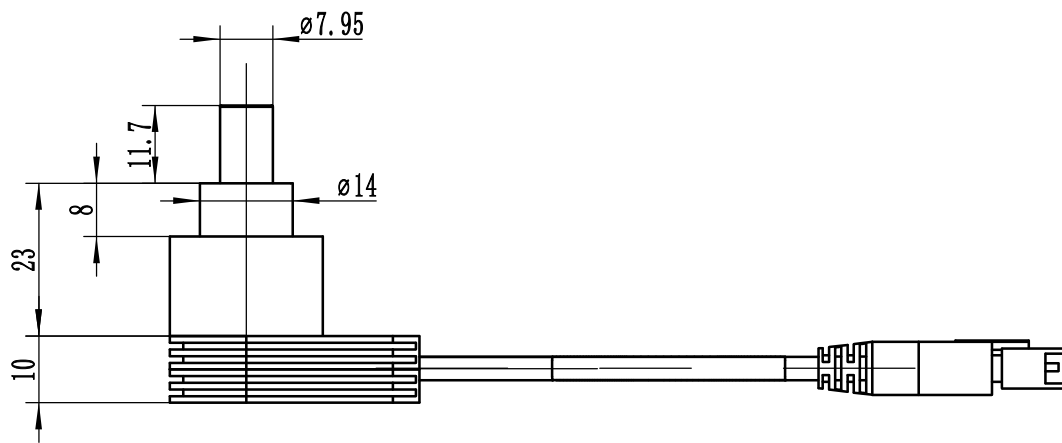

产品型号	
发光颜色	R/G/B/W
正向电压	R: 2.4V, G/B/W: 3.2V
正向电流	700mA

产品特点：光斑大、亮度高，体积小。

					点光源					
标记	处数	更改文件名	签字	日期				图样标记	重量	比例
设计										1:1
								共 张		第 张

借 (通) 用 件 登 记	
旧底图总号	
底图总号	
签 字	
日 期	
档案员	日期

产品特点：光斑大、亮度高，体积小。

产品型号	
发光颜色	R/G/B/W
正向电压	R: 2.4V, G/B/W: 3.2V
正向电流	700mA

产品特点：光斑大、亮度高，体积小。

					点光源				
标记	处数	更改文件名	签字	日期			图样标记	重量	比例
设计									1:1
							共 张		第 张

借 (通) 用 件 登 记	
旧底图总号	
底图总号	
签 字	
日 期	
档案员	日期

借 (通) 用 件 登 记	
旧底图总号	
底图总号	
签 字	
日 期	
档案员	日期