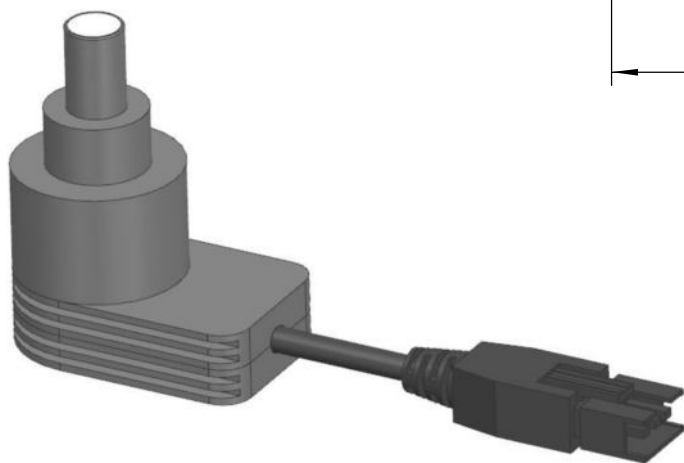

产品型号	
发光颜色	R/G/B/W
正向电压	R: 2.4V, G/B/W: 3.2V
正向电流	700mA

产品特点：光斑大、亮度高，体积小。

					点光源					
标记	处数	更改文件名	签字	日期				图样标记	重量	比例
设计										1:1
								共 张		第 张

借 (通) 用 件 登 记	
旧底图总号	
底图总号	
签 字	
日 期	
档案员	日期

产品特点：光斑大、亮度高，体积小。

产品型号	
发光颜色	R/G/B/W
正向电压	R: 2.4V, G/B/W: 3.2V
正向电流	700mA

产品特点：光斑大、亮度高，体积小。

					点光源				
标记	处数	更改文件名	签字	日期			图样标记	重量	比例
设计									1:1
							共 张		第 张

借 (通) 用 件 登 记	
旧底图总号	
底图总号	
签 字	
日 期	
档案员	日期

借 (通) 用 件 登 记	
旧底图总号	
底图总号	
签 字	
日 期	
档案员	日期