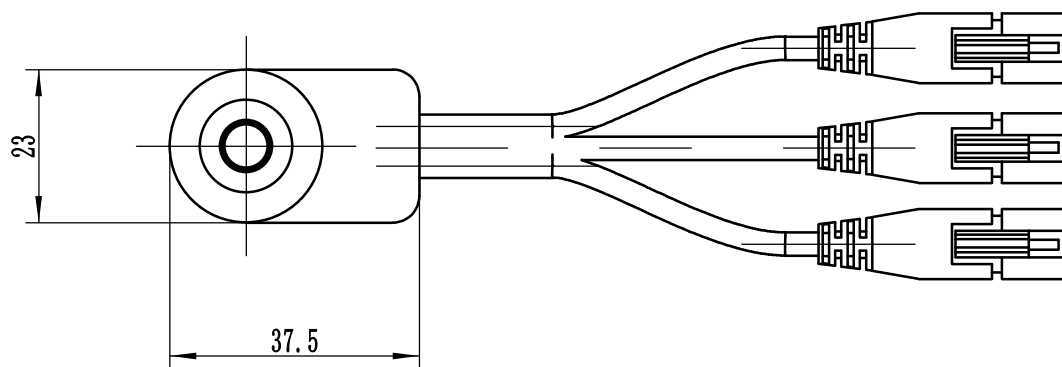

产品型号	
发光颜色	R/G/B/W
正向电压	R: 2.4V, G/B/W: 3.2V
正向电流	700mA

产品特点：光斑大、亮度高，体积小。

					点光源					
标记	处数	更改文件名	签字	日期				图样标记	重量	比例
设计										1:1
								共 张		第 张

借 (通) 用 件 登 记	
旧底图总号	
底图总号	
签 字	
日 期	
档案员	日期

产品特点：光斑大、亮度高，体积小。

产品型号	
发光颜色	R/G/B/W
正向电压	R: 2.4V, G/B/W: 3.2V
正向电流	700mA

产品特点：光斑大、亮度高，体积小。

					点光源				
标记	处数	更改文件名	签字	日期			图样标记	重量	比例
设计									1:1
							共 张		第 张

借 (通) 用 件 登 记	
旧底图总号	
底图总号	
签 字	
日 期	
档案员	日期

借 (通) 用 件 登 记	
旧底图总号	
底图总号	
签 字	
日 期	
档案员	日期