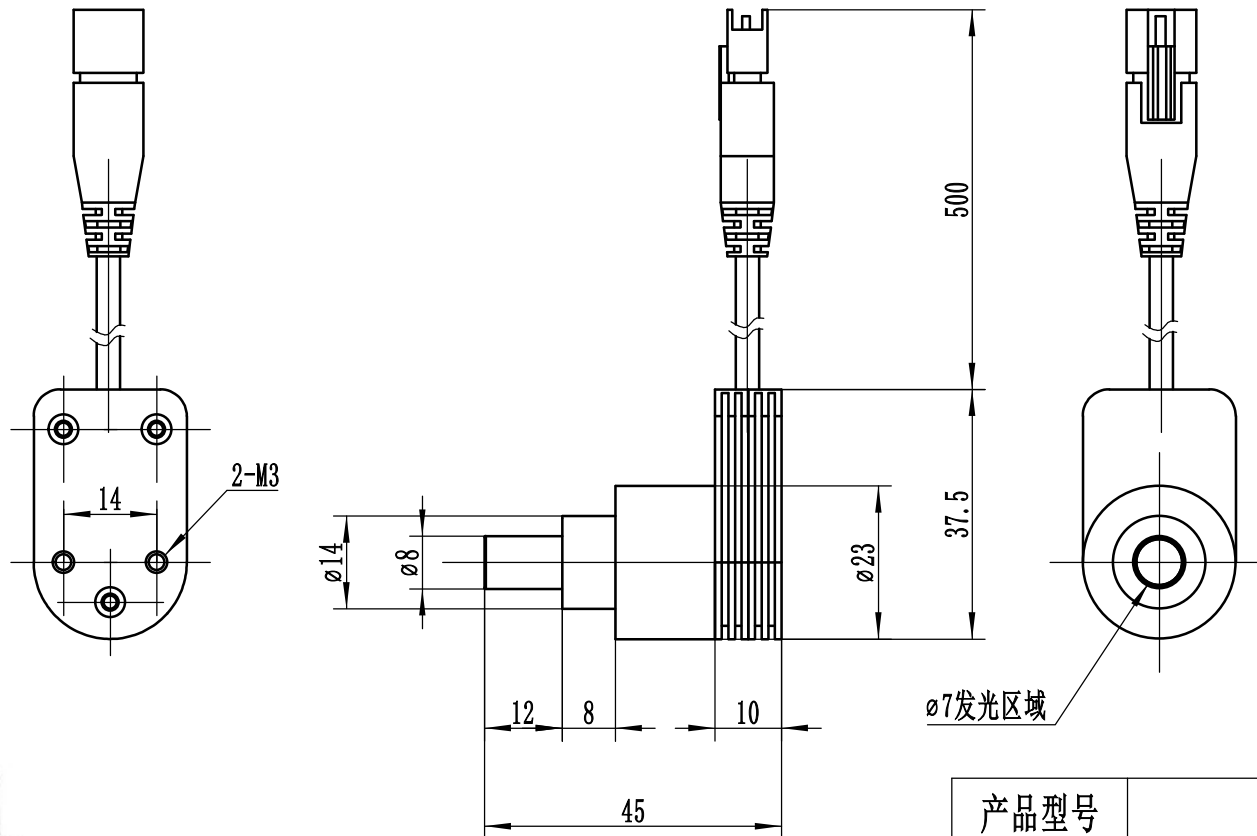

产品型号	
发光颜色	R/G/B/W
正向电压	R: 2.4V, G/B/W: 3.2V
正向电流	700mA

产品特点：光斑大、亮度高，体积小。

					点光源					
标记	处数	更改文件名	签字	日期				图样标记	重量	比例
设计										1:1
								共 张		第 张

借 (通) 用 件 登 记	
旧底图总号	
底图总号	
签 字	
日 期	
档案员	日期

产品特点：光斑大、亮度高，体积小。

产品型号	
发光颜色	R/G/B/W
正向电压	R: 2.4V, G/B/W: 3.2V
正向电流	700mA

产品特点：光斑大、亮度高，体积小。

					点光源				
标记	处数	更改文件名	签字	日期			图样标记	重量	比例
设计									1:1
							共 张		第 张

借 (通) 用 件 登 记	
旧底图总号	
底图总号	
签 字	
日 期	
档案员	日期

借 (通) 用 件 登 记	
旧底图总号	
底图总号	
签 字	
日 期	
档案员	日期